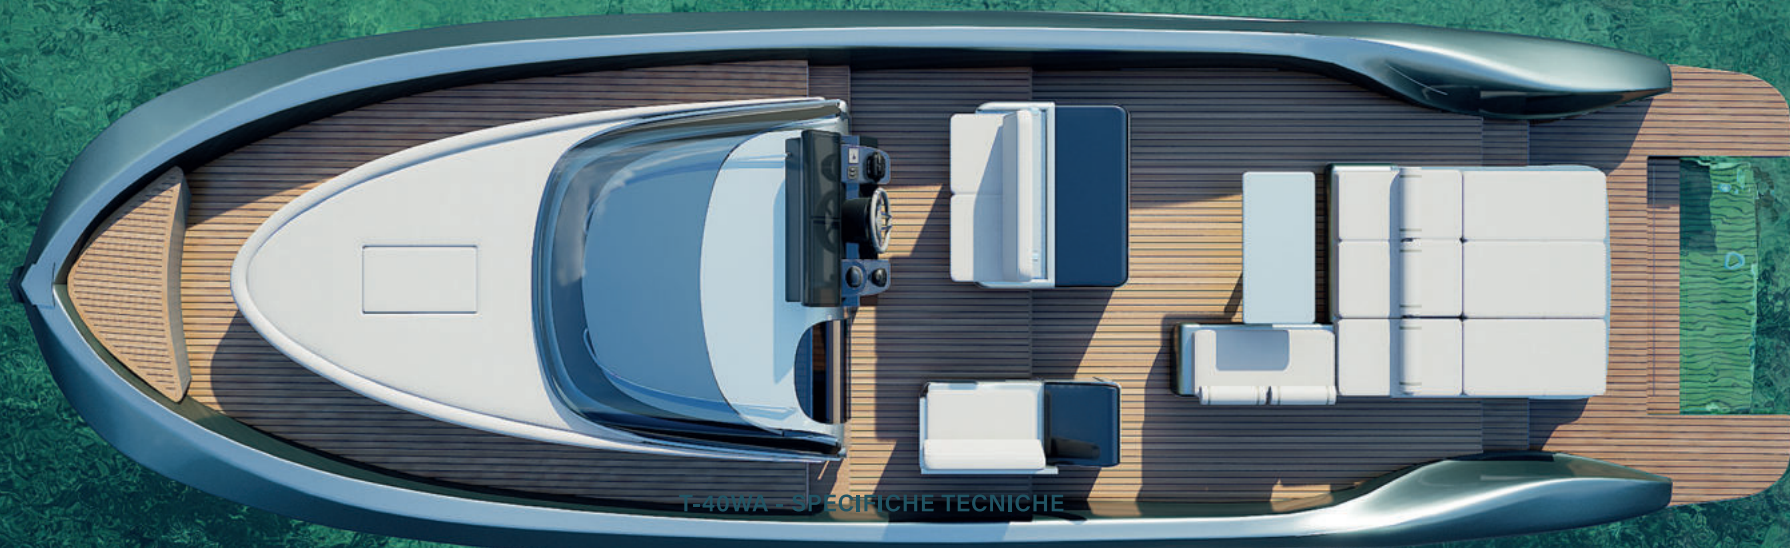

T-43

T-40WA - SPECIFICHE TECNICHE

Lunghezza/length: **m 12,90**

Larghezza/width: **m 3,80**

Pescaggio/draft : **m 1,10**

Dislocamento/Displacement: **kg 9.000**

Max persone/Max persons: **10**

Cuccette/berths: **2 + 2**

WC/toilets: **2**

Motorizzazione 1/Motorization 1: **2 x FPT 550 WD**

Motorizzazione 2/Motorization 2: **2 x FPT 550 JOLLY
DRIVE**

Motorizzazione 3/Motorization 3: **2xVOLVO PENTA 440 EFB**

Motorizzazione 4/Motorization 4: **2 x MERCURY 600 FB**

Serbatoio carburante: **800 lt**

Serbatoio acqua: **300 lt**